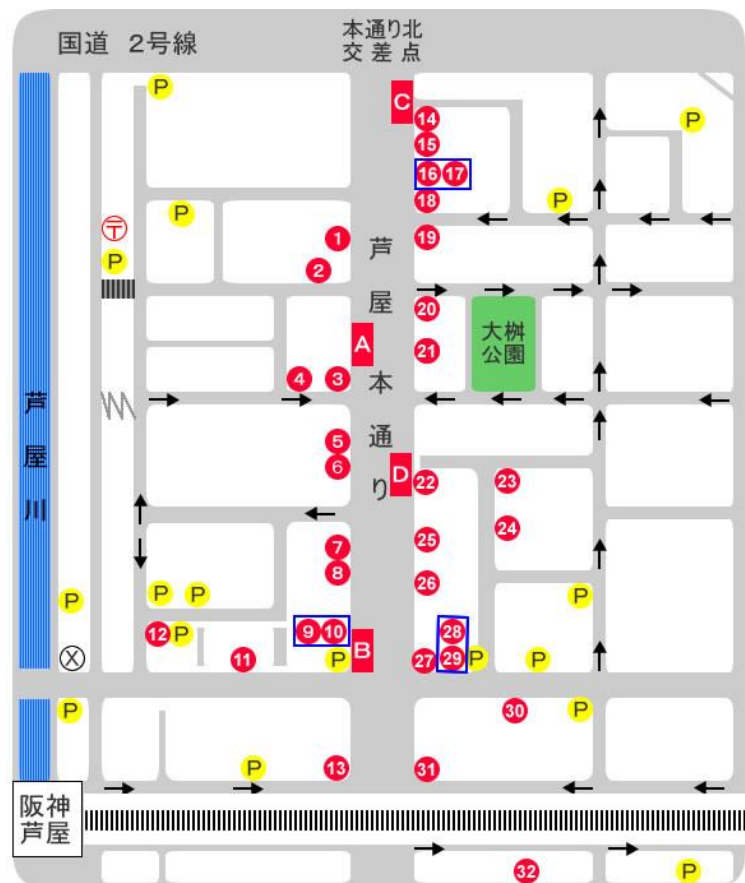

# 2018 芦屋市本通り商店会 MAP

10月現在

1. 焼肉あづま

2. 若葉カフェ

3. Caprice Café

4. 就労支援センター  
ワーク・キューブ

5. キリン屋

6. 串かつ 相

15. ヘアサロン  
ヒタロン

16. ティーワイ商事

17. おばん菜 心月

18. Marcador  
ビューティー

19. ティールーム  
Caracol

20. D+E MARKET

21. Angel Lagoon

22. 割烹 三佳

23. パティスリー  
エトネ

24. 芦屋 むらかみ

25. sayan

26. 山本表具店

27. Words+warth

28. 焼鳥せっちゅう

29. たのしや

30. 田中金盛堂

31. さんぴいす

32. たこベー

芦屋市  
本通り商店会

**芦屋で一番元気な商店会！**  
それが、芦屋市本通り商店会です。

- ・飲食、喫茶 13店 ・ショッピング 6店
- ・ファッション 3店 ・美容、理容、エステ 5店
- ・生活関連、サービス 5店

**赤丸印1~32** のお店です。□ は同じ建物内です。

ぜひ、お気軽にお立ち寄りください。

また、掲示板（左の地図 **赤丸印A~D**）にも、お得情報が掲示されていますので、ご覧ください。