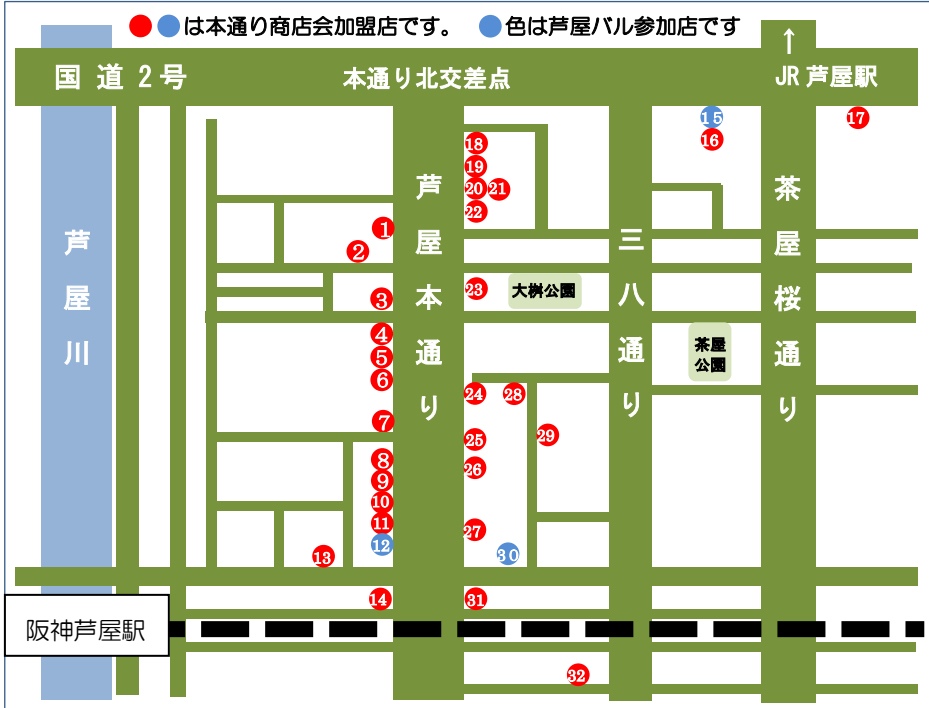

1) 焼肉あづま

2) café O. D. A

3) Caprice Café

4) エマンテ洋菓子店

5) キリン屋 (酒店)

6) 串かつ 相

7) 花 広 (生花)

8) 芦屋サンシャインセンター

9) 薬局 グラシア

10) リサイクルブティックマーゴ

11) 喜久屋靴店

12) Bar karma

13) ポニー洋品店

14) 新響楽器 阪神芦屋店

15) 鍋・魚料理 かねも

16) ブリアット・シーズ (エステ)

17) 芦屋美療研究所 (エステ)

18) たこ焼&ちよっと Bar Garage

19) ヘアサロン ビクトリー

20) ティーワイ商事 (不動産)

21) おばん菜 心月

22) Marcador ビューティー

23) Angel Lagoon (フティック)

24) 割烹 三佳